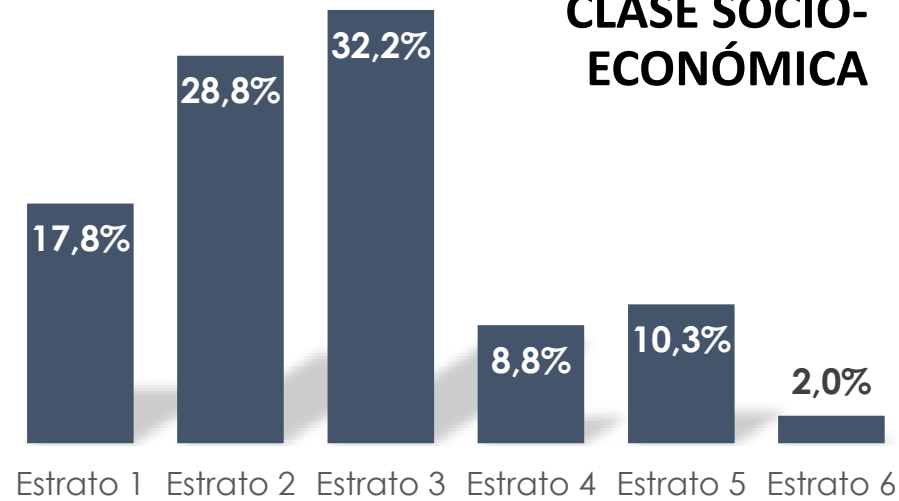

Total encuestas: 1180

GÉNERO

EDAD

| | |
|----------------|-------|
| 18 a 24 años | 11,6% |
| 25 a 29 años | 10,1% |
| 30 a 34 años | 8,7% |
| 35 a 39 años | 10,6% |
| 40 a 44 años | 10,1% |
| 45 a 49 años | 10,3% |
| 50 a 54 años | 12,2% |
| 55 en adelante | 26,5% |

CLASE SOCIO-ECONÓMICA

Considera que el ESTADO DE ANIMO actual de los caleños es...

ALEGRIA
27,7%

FURIA
7,3%

TRISTEZA
12,4%

DISGUSTO
20,3%

TEMOR
27,5%

NO RESPONDE / NO SABE

4,9%

| | Clase Socio-económica | | | | | |
|-----------------------|-----------------------|-----------|-----------|-----------|-----------|-----------|
| | Estrato 1 | Estrato 2 | Estrato 3 | Estrato 4 | Estrato 5 | Estrato 6 |
| ALEGRIA | 23,0% | 30,8% | 32,8% | 27,2% | 13,2% | 8,3% |
| TEMOR | 26,3% | 27,5% | 27,0% | 27,2% | 32,2% | 33,3% |
| DISGUSTO | 19,6% | 18,6% | 18,3% | 22,3% | 28,9% | 45,8% |
| TRISTEZA | 17,7% | 10,1% | 9,5% | 14,6% | 14,9% | 12,5% |
| FURIA | 11,0% | 7,1% | 6,6% | 2,9% | 5,0% | |
| NO RESPONDE / NO SABE | 2,4% | 5,9% | 5,8% | 5,8% | 5,8% | |