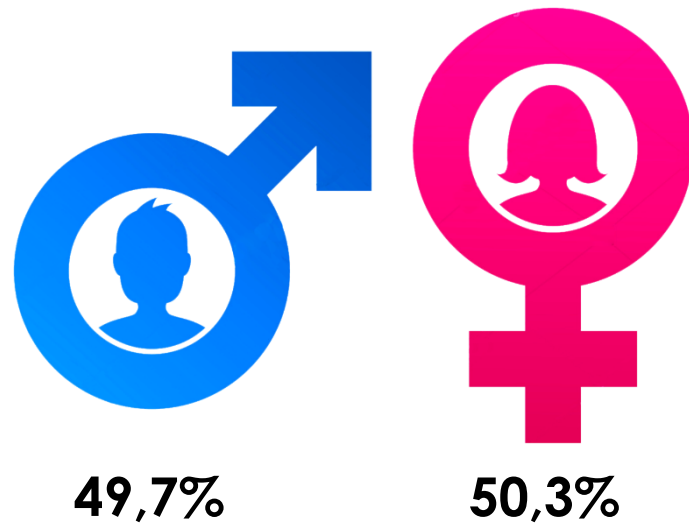

Total encuestas: 1180

GÉNERO

EDAD

| | |
|----------------|-------|
| 18 a 24 años | 11,6% |
| 25 a 29 años | 10,1% |
| 30 a 34 años | 8,7% |
| 35 a 39 años | 10,6% |
| 40 a 44 años | 10,1% |
| 45 a 49 años | 10,3% |
| 50 a 54 años | 12,2% |
| 55 en adelante | 26,5% |

CLASE SOCIO-ECONÓMICA

Considera que el ESTADO DE ANIMO actual de los caleños es...

ALEGRIA
27,7%

FURIA
7,3%

TRISTEZA
12,4%

DISGUSTO
20,3%

TEMOR
27,5%

NO RESPONDE / NO SABE

ALEGRIA

18 a 24 años

30 a 39 años

55 en Adelante

TEMOR

40 a 44 años

50 en adelante

DISGUSTO

18 a 29 años

TRISTEZA

25 a 34 años

FURIA

30 a 44 años